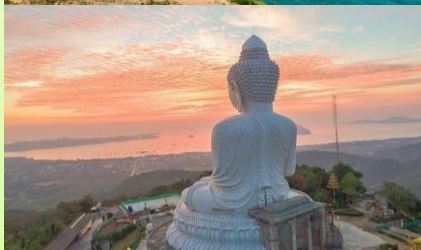

3天/4天

普吉岛 休闲乐悠悠

TC: THHKT-3DFE // THHKT-4DFE

一日游 选择:

团号 (KBV-PVT.A) *独立成团

探索普吉岛一日游 (含午餐)

(*时间约 4 小时)

✓ 参观观景台 + 蓬贴海角 + 大佛 + 查龙寺 + 普吉岛老城

团号 (HKT-SIC.A) *拼团

普吉岛大象丛林保护区

□ 早间节目 (0800am - 1030pm)

□ 下午节目 (1430am - 1700pm)

(*时间约 2-2.30 小时)

✓ 包括大象喂食 / 大象淋浴 / 泥浆水疗

团号 (HKT-SIC.B) *拼团

游览珊瑚岛(加洪海滩) (含午餐)

(*一日游预计时间为 08:00 - 15:00)

✓ 探索珊瑚群岛令人难以置信的海底世界

团号 (HKT-SIC.C) *拼团

皮皮岛游船之旅 (含午餐)

(*一日游预计时间为 07:30 - 17:30)

✓ 探索泰国皮皮岛风景如画的原始海滩。

团号 (HKT-SIC.D) *拼团

皮皮岛 + 凯岛快艇之旅 (含午餐)

(*一日游预计时间为 07:30 - 16:30)

✓ 探索泰国皮皮岛和凯岛风景如画的原始海滩。

团号 (HKT-SIC.E) *拼团

詹姆斯·邦德岛 快艇之旅 (含午餐)

(*一日游预计时间为 07:00 - 17:00)

✓ 参观世界著名的詹姆斯邦德岛, 探索泰国凯岛风景如画的海滩。

团号-表演 (HKT-SHOW.A) *拼团

普吉岛幻多奇秀 (普通座) + 自助晚餐

+SIC 拼座接送

(*预计时间为 17:00 - 22:00)

团号-表演 (HKT-SHOW.B) *拼团

Simon Cabaret 人妖表演 (普通座)

+SIC 拼座接送

(*下午17.30接载 / 晚上19.30演出)

团号-表演 (HKT-SHOW.C) *拼团

暹罗梦幻剧场 + 自助晚餐 +SIC 拼座接送

(*下午17.30接载 / 晚上20.30演出)

探索普吉岛一日游 (含午餐)

参观蓬贴海角观景台: 是位于普吉岛最南端的一个风景优美的观景点。从山顶欣赏全景。

普吉岛大佛: 是岛上最重要和最受尊敬的地标之一。

查龙寺: 普吉岛最美丽最著名的寺庙。

普吉岛老城区: 您可以在普吉岛老城区看到巴巴社区的遗产, 尤其是其建筑、商业、服装和生活方式。

皮皮岛 + 凯岛快艇之旅 (含午餐)

享受海岛全日游, 乘坐快艇探索泰国美丽的岛屿和海滩!

惊叹于皮皮岛和凯岛的壮丽景色。在清澈的海水中游泳, 观赏数百种热带鱼! 在白色沙滩上放松并享受日光浴, 享受一整天的浮潜和游泳。